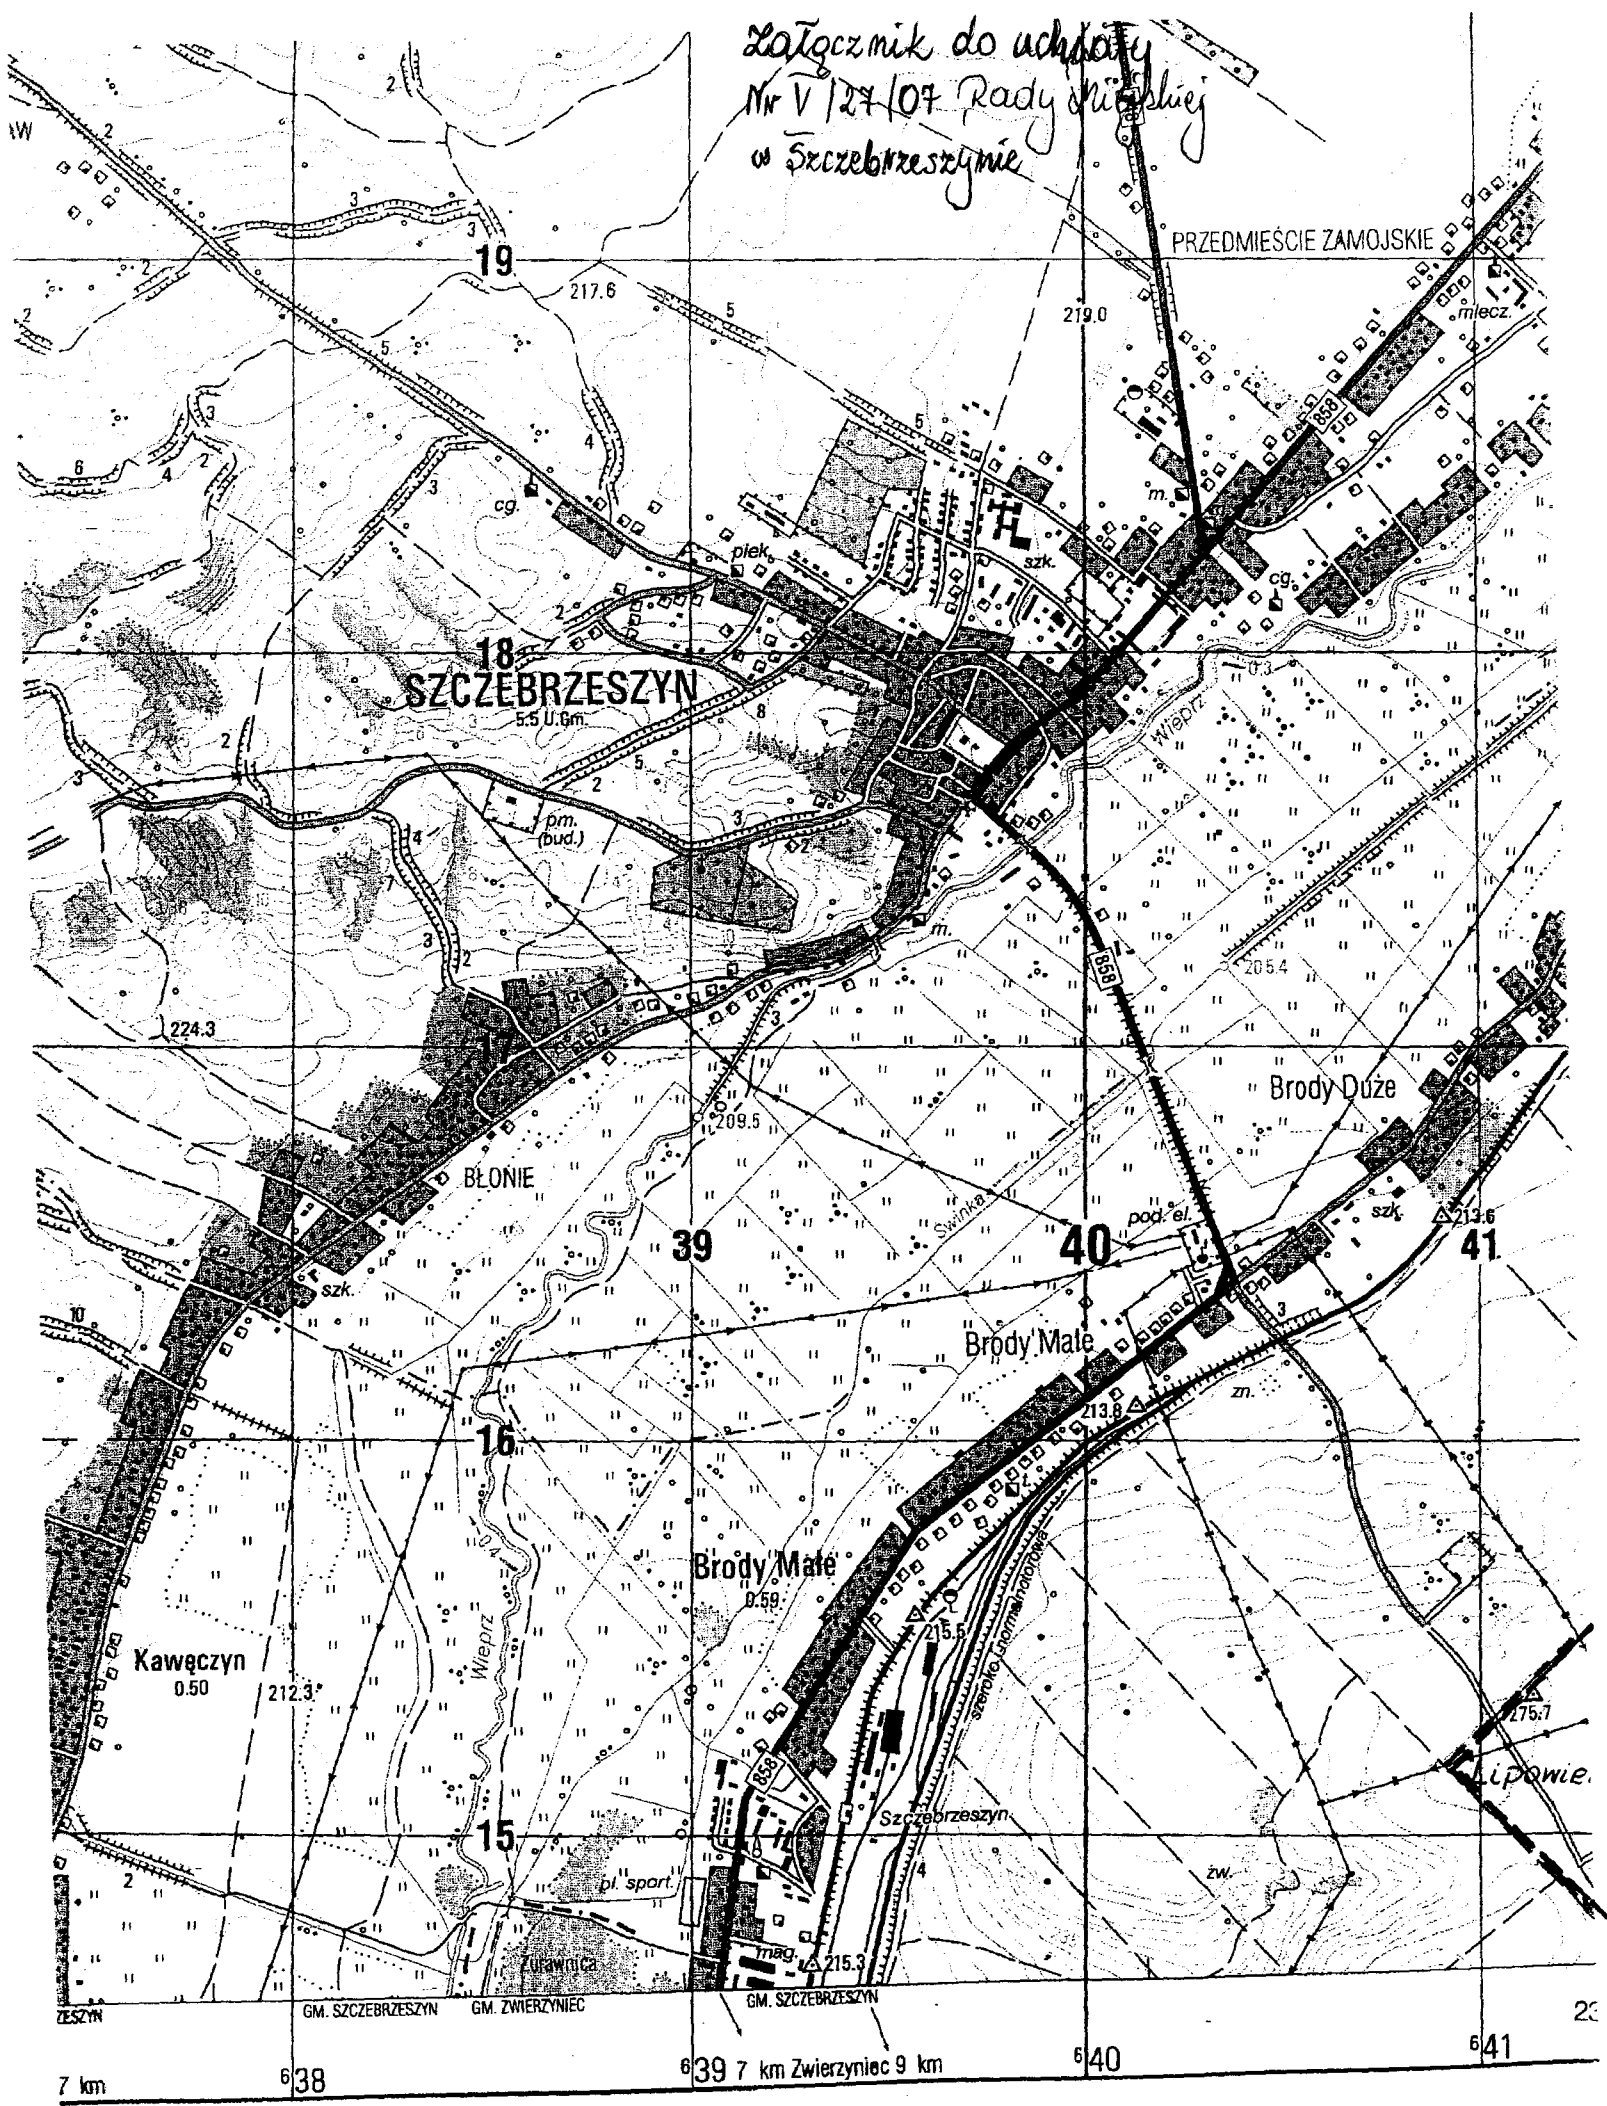

*Załącznik do uchwały  
Nr V/27/07 Rady Miejskiej  
w Szczepleszynie*

7 km      638      639 7 km Zwierzyniec 9 km      640      641      20